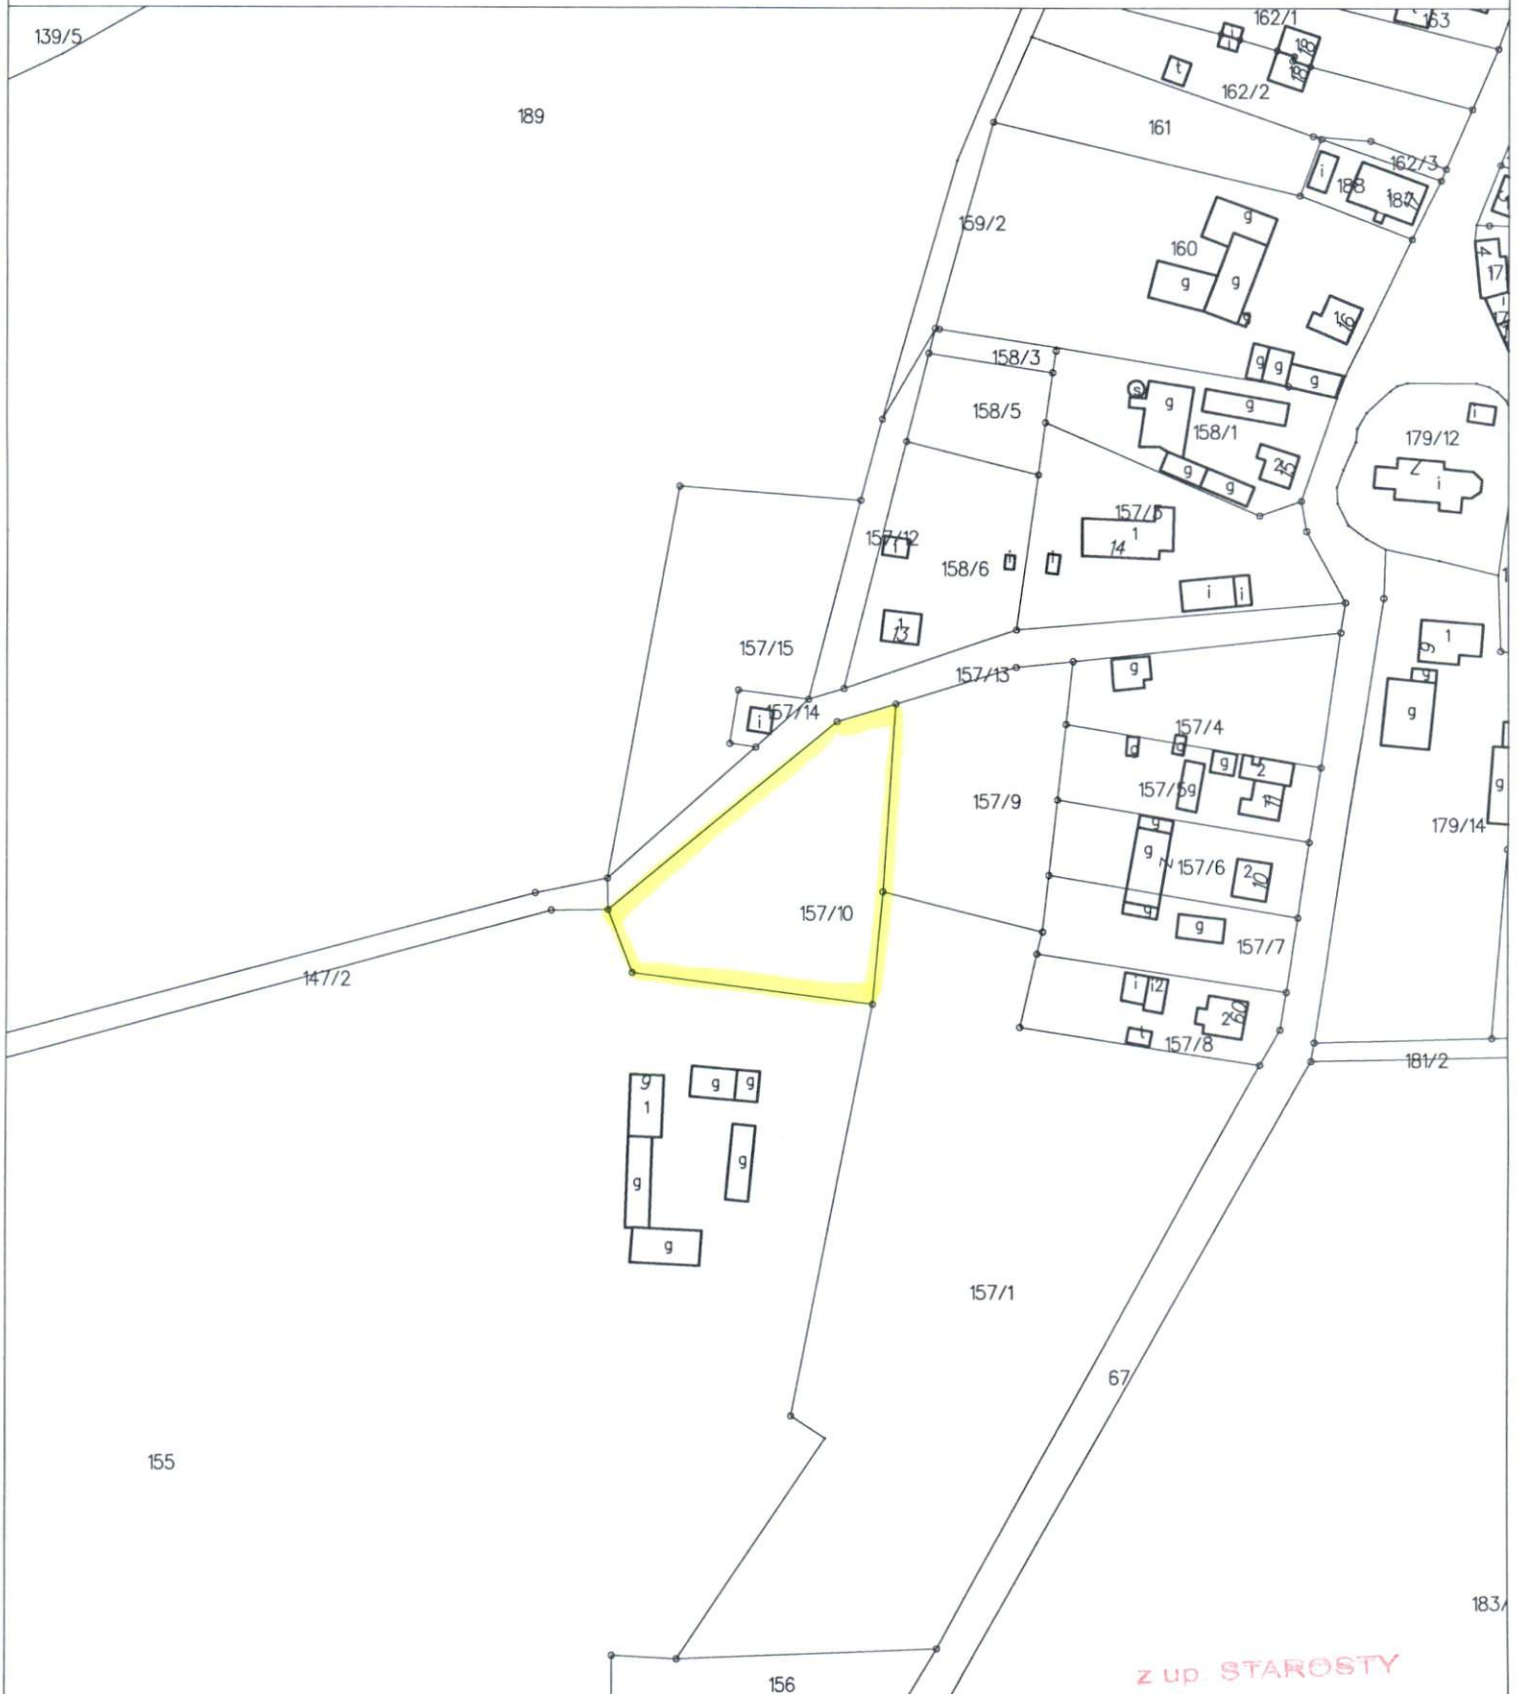

STAROSTA MOGILEŃSKI

Województwo: kujawsko-pomorskie
Powiat: mogileński
Jednostka ewidencyjna: 040902_2, Jeziora Wielkie
Obręb: 0018, Siedlimowo

MAPA EWIDENCJI GRUNTÓW

SKALA 1:2000
obr. Siedlimowo 0018: dz. 157/10