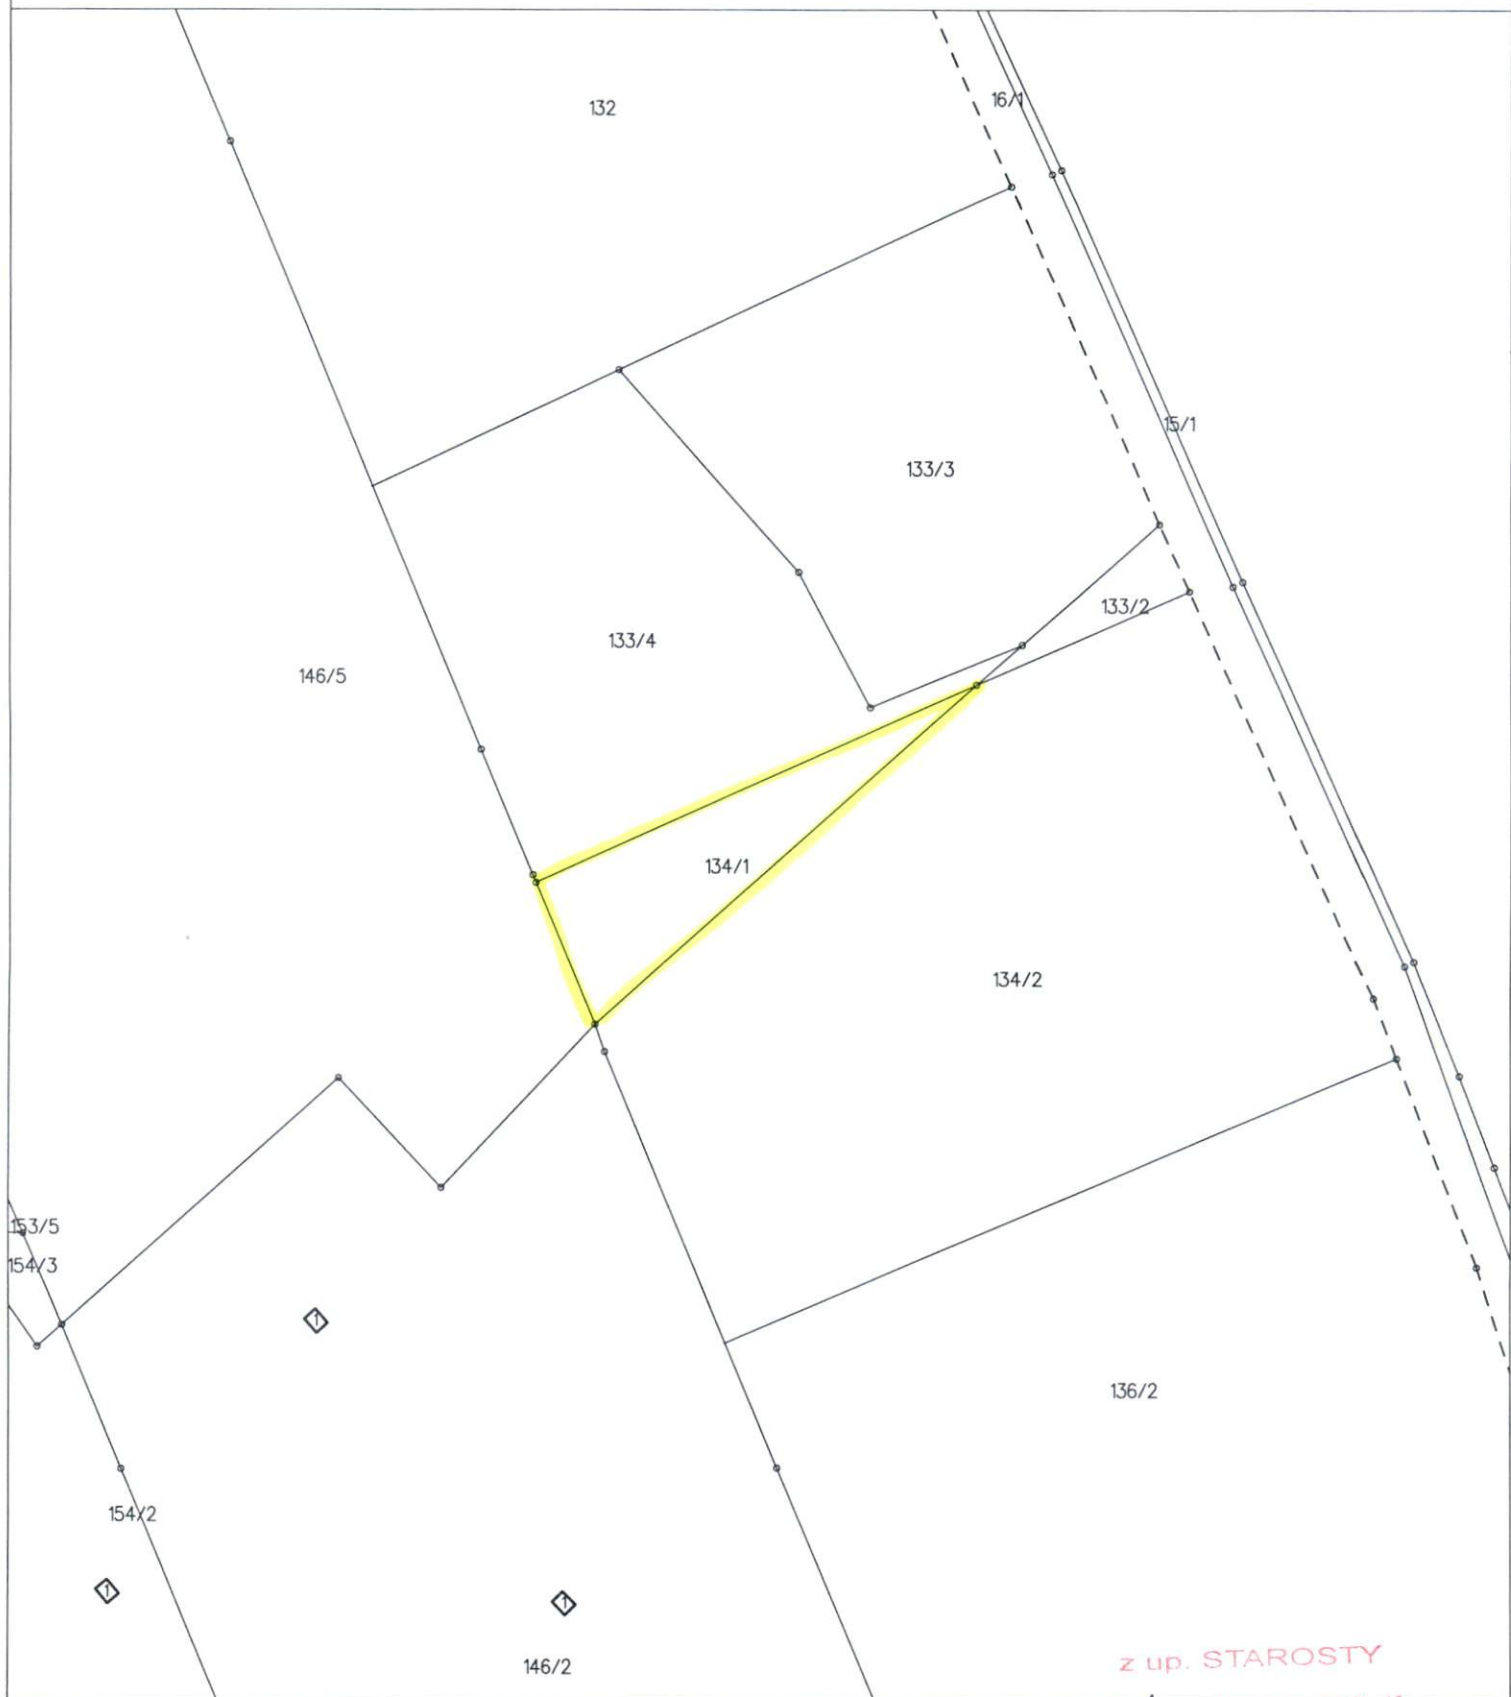

Województwo: kujawsko-pomorskie  
Powiat: mogileński  
Jednostka ewidencyjna: 040903\_5, Mogilno - obszar wiejski  
Obręb: 0033, Pałędzie Dolne

STAROSTA MOGILEŃSKI

MAPA EWIDENCJI GRUNTÓW

SKALA 1:2000  
obr. Pałędzie Dolne 0033: dz. 134/1

z up. STAROSTY

Mogilno dn. 03.07.2017  
Sporządził(a) wydruk: Magda Szwarckopf

*Szwarcopf*

Zatwierdził(a): *Magda Przybysz-Król*  
Inspektor  
w Wydziale Geodezji, Kartografii,  
Katastru i Gospodarki Nieruchomościami